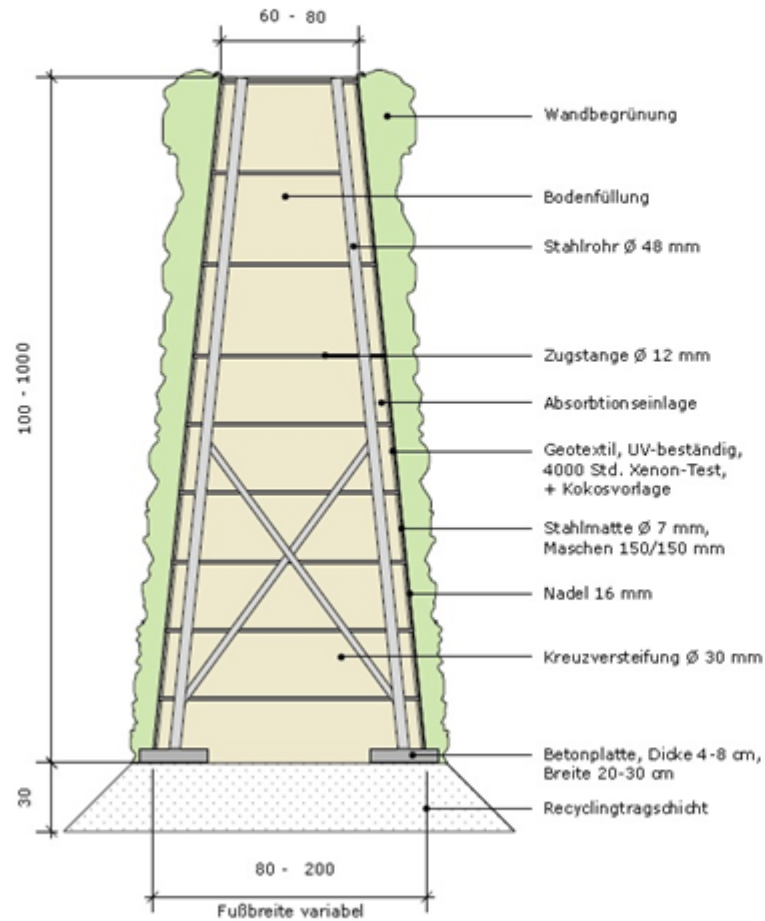

System RAU R3
 begrünbare Lärmschutzwand, Höhe 100 - 1000 cm
 Schnitt 1:20

Index	Art der Ergänzung	Datum	Name

RAU RAU Geosystem Süd GmbH
 Telefon +49 (0)8341-9957180 - info@rau.bayern

--

--

--

Projekt :		Proj. Nr. :	
		Blatt : 1	
Planart : Lärmschutzwand		Maßstab : 1:20	
Planungsstufe : Ausführungsplanung			
Vorgang :	Bearb. : Dat. Name	Gez. : Dat. Name	Gepr. : Dat. Name
Detailplan begrünbare Lärmschutzwand	02.12. RA	02.12. RA	02.12.
Berlin, im Dezember 2010			